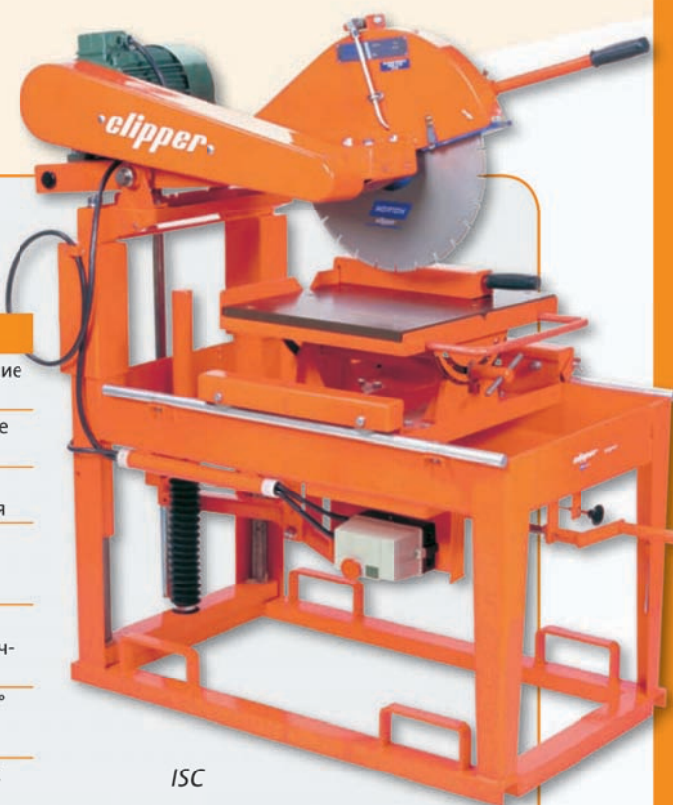

ISC & ISM *Super*

ISC

5,5 кВт
Ø 500 мм

500 >
750 мм

248 > 280
кг

400 V 3~

Станок ISM снабжен рукояткой и ножной педалью, а ISC - рукояткой для управления режущей головкой.

Параметры

Переходник для подсоединения системы подачи воды

Удлиненная рукоятка управления

Глубина резки устанавливается вращающейся рукояткой

Установка высоты режущей головки с помощью ножной педали и рукояткой (ISM)

Направляющие для захвата вилочным погрузчиком

Простая или наклонная до 45° конвейерная тележка (по выбору)

Конвейерная тележка с полиамидными шасси на подшипниках, селёзьящая по стальным ползьям-направляющим

Переходник для подсоединения пылесоса (см список принадлежностей)

Преимущества

Влажная резка и рабочие условия без пыли

Оптимальное давление во время резки

Простая и точная установка глубины резания

Дополнительный комфорт во время работы