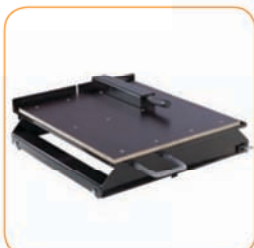

Стандартный рабочий стол (дополнительная опция)