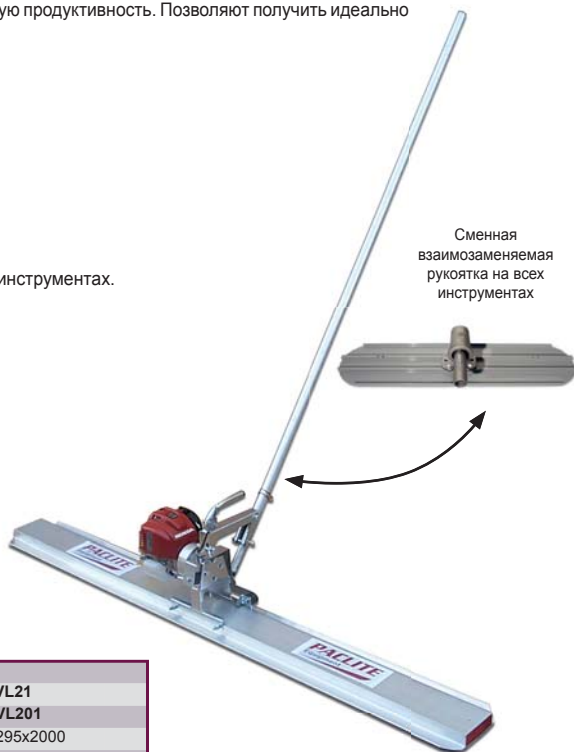

### Виброрейка

Устройства с широким диапазоном действий. Легкие, простые в использовании, маневренные – виброрейки гарантируют максимальную надежность и высокую продуктивность. Позволяют получить идеально ровную поверхность на любых площадях.

#### + Особенности и преимущества

- Легкие и продуктивные.
- Просты в использовании.
- Идеально ровная поверхность.
- Взаимозаменяемая рукоятка на всех ручных инструментах.

Артикул	VL21
Модель	VVL201
Размеры ШxВxД (мм)	430x295x2000
Вес (кг)	17
Тип двигателя	Honda GX35 4-тактный - бензиновый
Мощность двигателя (Вт)	740
Частота (Гц)	100